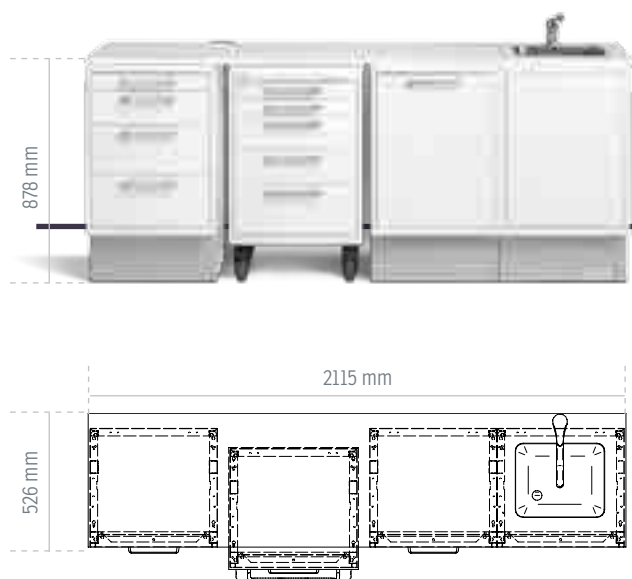

La combinazione per lavorare in modo perfetto

Quando si passa all'operatività lo studio si trasforma, tutto assume la corretta posizione funzionale e l'ergonomia prende il sopravvento. In questo momento al paziente viene riservata una comodità a lui sconosciuta e lo staff odontoiatrico può lavorare con la massima concentrazione sull'obiettivo.

SMART BLOX
2115
SYSTEM

Configurazione **STANDARD**

STANDARD 1