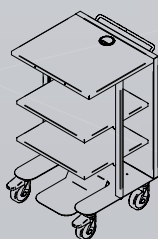

1

Piano universale con lavello

Deciderete al momento se disporre il lavello sul lato sinistro o destro

Lavello a dx

Lavello a sx

2

Disposizione mobili

Deciderete al momento se disporre un mobile in senso orizzontale o verticale

3

Ergonomia del mobile

Deciderete al momento che soluzione scegliere: con zoccolo, piedini, pensili

Zoccolo

Piedini

Pensile

4

Mobili con ruote

La soluzione integrata *SmartBlox* offre
allo studio odontoiatrico il massimo dell'ergonomia e
della versatilità, grazie alla colonna che consente facile accesso
"ad altezza uomo" al materiale stoccato con il minimo utilizzo di spazio orizzontale.
Totale libertà di scelta grazie alla totale reversibilità, garantita dalla posizione del lavello e dalla
disposizione degli elementi che sono utilizzabili sia a destra che a sinistra.