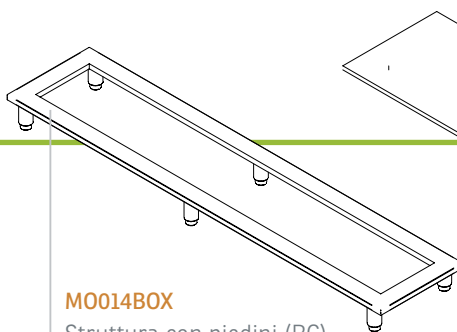

Servomobili (configurazioni standard)

M0007BOX
1 - M0801BOX

M0008BOX
1 - M0801BOX
1 - M0803BOX

M0009BOX
1 - M0801BOX
1 - M0802BOX
1 - M0803BOX

M0010BOX

M0011BOX

Zoccoli

M0012BOX
Zoccolo

M0013BOX
Zoccolo con
elettrovalvola

M0014BOX
Struttura con piedini (RC)

M0015BOX
Ripiano tipo X5N
bordo squadrato

M0018BOX
Supporto per
soluzione pensile

M0016BOX
Vasca inox
a filo (LI)

Bacinelle per cassetti